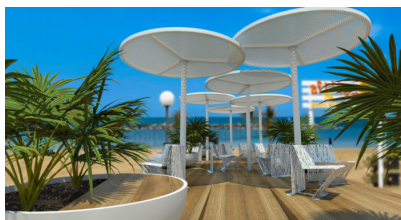

PENSILINE: SHADE PERGOLA

| Categoria: [PENSILINE / TOTEM](#)

PRODUCT DESCRIPTION

Designer: **Stéphane Chapelet**

Disegnata da Stéphane Chapelet, una pergola minimalista e moderna, con motivi personalizzabili e variegati che struttura gli spazi creando ombre sottili. La pergola SHADE è prodotta in acciaio zincato successivamente verniciato a polveri PP. Il colore è personalizzabile a scelta tra l'ampia gamma RAL e Azko Nobel.

Dimensioni

Diam: **3000 mm**
Altezza: **2500 mm**

Materiali: **acciaio**

GALLERY IMAGES