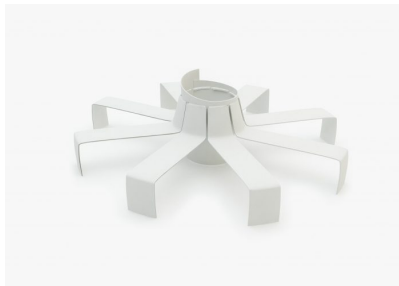

# PANCHINE: PETAL

| **Categorie:** [New Products](#), [PANCHINE](#)

## PRODUCT DESCRIPTION

Designer: **Veronica Martinez**

Dimensioni

Lunghezza Seduta: **1550 mm**

Larghezza seduta: **390 mm.**

Altezza seduta: **450**

Altezza Schienale **840 mm**

DISPONIBILE DA SETTEMBRE20