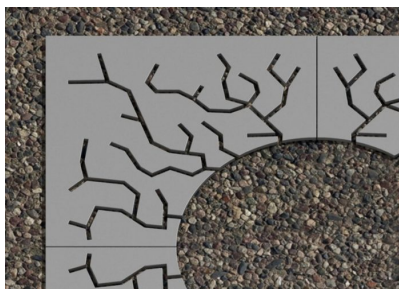

SALVAPIANTE: RADICI

| **Categorie:** [SALVAPIANTE](#), [URBAN SMART LIVING](#)

PRODUCT DESCRIPTION

Designer: [GIBILLERO Design](#)

RADICI è un salvapiante in acciaio che presenta sulla superficie originali disegni. Disponibile nella versione circolare o quadrata, di varie dimensioni, a seconda delle necessità delle pavimentazioni in cui si inseriscono e a seconda delle dimensioni delle piante e degli alberi che vanno a salvaguardare.

Dimensioni massime:

- dimensioni ingombro esterno salvapiante quadrat 980x980 mm; 1200x1200 mm; 1490x1490 mm
- dimensioni ingombro esterno salvapiante circolare: diametro 980 mm; 1200 mm; 1490 mm
- dimensioni foro centrale: diametro 300 mm; 460 mm; 620 mm; 780 mm