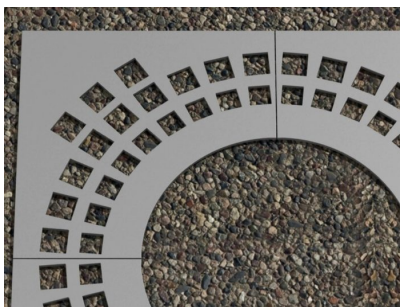

SALVAPIANTE: QUADROTTI

| **Categorie:** [SALVAPIANTE](#), [URBAN SMART LIVING](#)

PRODUCT DESCRIPTION

Designer: [GIBILLERO Design](#)

Questi salvapiante in acciaio, rendono un tipico oggetto di arredo urbano, particolare ed elegante allo stesso tempo, grazie agli originali disegni sulla loro superficie e alle eventuali colorazioni. Si presentano circolari e quadrati, in varie dimensioni, a seconda delle necessità delle pavimentazioni in cui si inseriscono e a seconda delle dimensioni delle piante e degli alberi che vanno a salvaguardare.

Dimensioni massime:

- dimensioni ingombro esterno salvapiante quadrat 980x980 mm; 1200x1200 mm; 1490x1490 mm.
- dimensioni ingombro esterno salvapiante circolare: diametro 980 mm; 1200 mm; 1490 mm.
- dimensioni foro centrale: diametro 300 mm; 460 mm; 620 mm; 780 mm.