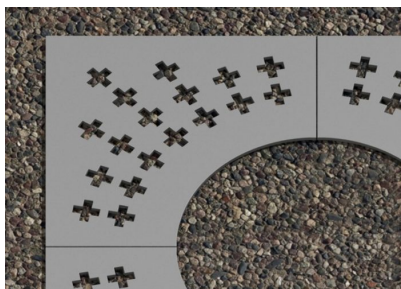

SALVAPIANTE: PIU'

| **Categorie:** [SALVAPIANTE](#), [URBAN SMART LIVING](#)

PRODUCT DESCRIPTION

Designer: [GIBILLERO Design](#)

Più è un salvapiante in acciaio che presenta sulla superficie originali disegni. Disponibile nella versione circolare o quadrata, di varie dimensioni, a seconda delle necessità delle pavimentazioni in cui si inseriscono e a seconda delle dimensioni delle piante e degli alberi che vanno a salvaguardare.

Dimensioni massime:

- dimensioni ingombro esterno salvapiante quadrat 980x980 mm; 1200x1200 mm; 1490x1490 mm
- dimensioni ingombro esterno salvapiante circolare: diametro 980 mm; 1200 mm; 1490 mm
- dimensioni foro centrale: diametro 300 mm; 460 mm; 620 mm; 780 mm