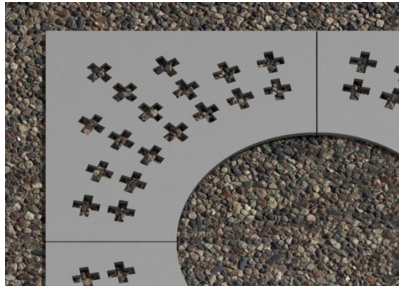

SALVAPIANTE: PIU'

| **Categorie:** [SALVAPIANTE](#), [URBAN SMART LIVING](#)

PRODUCT DESCRIPTION

Designer: [GIBILLERO Design](#)

Più è un salvapiante in acciaio che presenta sulla superficie originali disegni. Disponibile nella versione circolare o quadrata, di varie dimensioni, a seconda delle necessità delle pavimentazioni in cui si inseriscono e a seconda delle dimensioni delle piante e degli alberi che vanno a salvaguardare.

Dimensioni massime:

- dimensioni ingombro esterno salvapiante quadrat 980x980 mm; 1200x1200 mm; 1490x1490 mm
- dimensioni ingombro esterno salvapiante circolare: diametro 980 mm; 1200 mm; 1490 mm
- dimensioni foro centrale: diametro 300 mm; 460 mm; 620 mm; 780 mm

Materiali: [acciaio](#)

Download

GALLERY IMAGES