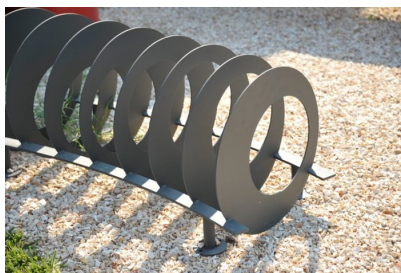

PORTABICI URBAN SMART LIVING: OLA

| **Categorie:** [PORTA BICICLETTE](#), [URBAN SMART LIVING](#)

PRODUCT DESCRIPTION

Designer: [GIBILLERO Design](#)

Interamente realizzata in acciaio sagomato al laser, zincato e verniciato, questa rastrelliera è composta da numerosi cerchi, opportunamente distanziati e sorretti da due piatti in acciaio, curvati in modo tale da formare una sinuosa onda.

Ogni cerchio della rastrelliera serve da sostegno e da ancoraggio di sicurezza per le biciclette;

i fori circolari interni, pur mantenendo la stessa dimensione, hanno diverse posizioni, creando così un particolare gioco di forme.

Assemblando più elementi è possibile creare una rastrelliera in continuo movimento, un'infinita onda che può essere posizionata in ogni contesto aggiungendo qualità allo spazio urbano.

Dimensioni massime:

1055 x 560 x h 500 mm

Download

GALLERY IMAGES