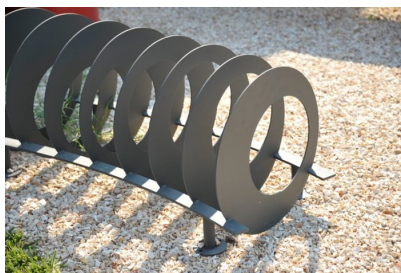

PORTABICI URBAN SMART LIVING: OLA

| **Categorie:** [PORTA BICICLETTE](#), [URBAN SMART LIVING](#)

PRODUCT DESCRIPTION

Designer: [GIBILLERO Design](#)

Interamente realizzata in acciaio sagomato al laser, zincato e verniciato, questa rastrelliera è composta da numerosi cerchi, opportunamente distanziati e sorretti da due piatti in acciaio, curvati in modo tale da formare una sinuosa onda.

Ogni cerchio della rastrelliera serve da sostegno e da ancoraggio di sicurezza per le biciclette;

i fori circolari interni, pur mantenendo la stessa dimensione, hanno diverse posizioni, creando così un particolare gioco di forme.

Assemblando più elementi è possibile creare una rastrelliera in continuo movimento, un'infinita onda che può essere posizionata in ogni contesto aggiungendo qualità allo spazio urbano.

Dimensioni massime: