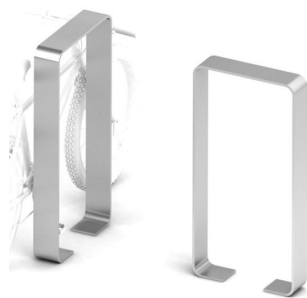

PORTABICI: CORNICE

| **Categorie:** [PORTA BICICLETTE](#), [URBAN SMART LIVING](#)

PRODUCT DESCRIPTION

Designer: [GIBILLERO Design](#)

Rastrelliera composta da un unico piatto in acciaio inox AISI 304, con finitura satinata o in alternativa, in acciaio zincato e verniciato o in acciaio corten, di larghezza 12 cm e spessore 8 mm.

Grazie alla sua semplice forma rettangolare, con gli angoli arrotondati, diventa una ideale cornice su cui poggiare e legare le biciclette.

Dimensioni massime:

mm 500x120 - altezza mm 1010

Materiali: [acciaio](#)