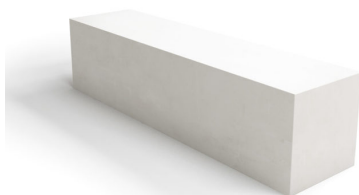

# PANCHINA: S LINE

| Categorie: [PANCHINE](#), [URBAN DESIGN](#)

## PRODUCT DESCRIPTION

Designer: [Veronica Martinez](#)

La panchina di arredo urbano in Hypergranite, materiale fibrorinforzato realizzato in un composito di resina poliestere e polveri di marmo particolarmente resistente all'usura ed agli agenti atmosferici. Graffi ed eventuali danni accidentali possono inoltre essere facilmente riparati grazie all'apposito kit messo a disposizione. Hypergranite è infine disponibile in diverse colorazioni.

### Dimensioni massime:

Altezza: **410 mm**  
Profondità: **410 mm**  
Lunghezza: **1630 mm**

Materiale: [Hypergranite](#)  
Disponibile anche nella versione [UHPC](#)