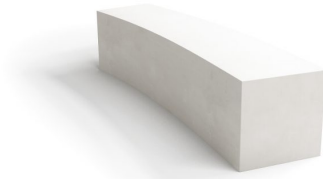

PANCHINA: S CURVO 1

| Categorie: [PANCHINE](#), [URBAN DESIGN](#)

PRODUCT DESCRIPTION

Designer: [Veronica Martinez](#)

Panchine in Hypergranite, materiale fibrorinforzato realizzato in un composito di resina poliestere e polveri di marmo particolarmente resistente all'usura ed agli agenti atmosferici. Graffi ed eventuali danni accidentali possono inoltre essere facilmente riparati grazie all'apposito kit messo a disposizione. Hypergranite è infine disponibile in diverse colorazioni.

Dimensioni massime:

Altezza: **410 mm**
Larghezza: **1697 mm**
Profondità: **640 mm**
Raggio esterno: **5940 mm**

Materiale: [Hypergranite](#)
Disponibile anche nella versione [UHPC](#)

GALLERY IMAGES