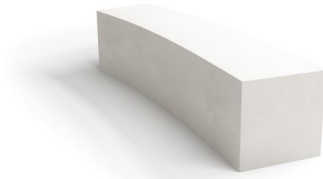

# PANCHINA: S CURVO 1

| Categorie: [PANCHINE](#), [URBAN DESIGN](#)

## PRODUCT DESCRIPTION

Designer: [Veronica Martinez](#)

Panchine in Hypergranite, materiale fibrorinforzato realizzato in un composito di resina poliestere e polveri di marmo particolarmente resistente all'usura ed agli agenti atmosferici. Graffi ed eventuali danni accidentali possono inoltre essere facilmente riparati grazie all'apposito kit messo a disposizione. Hypergranite è infine disponibile in diverse colorazioni.

### Dimensioni massime:

Altezza: **410 mm**  
Larghezza: **1697 mm**  
Profondità: **640 mm**  
Raggio esterno: **5940 mm**

Materiale: [Hypergranite](#)  
Disponibile anche nella versione [UHPC](#)