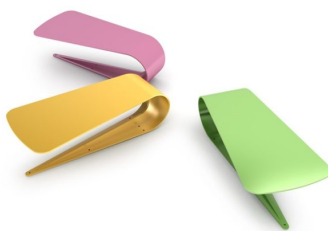

PANCHINA: PETALO

| **Categorie:** [PANCHINE](#), [URBAN SMART LIVING](#)

PRODUCT DESCRIPTION

Designer: [GIBILLERO Design](#)

Il petalo di un fiore, delicatamente piegato su se stesso è l'origine del design di questa particolare seduta, ottenuta grazie alla sapiente lavorazione dell'acciaio.

Sono solamente due gli elementi che la compongono:

- Una lamina di acciaio a forma di petalo, sagomata al laser e pressopiegata che viene utilizzata come seduta nella parte più ampia e come base in quella che si restringe fino a chiudersi
- Un'anima centrale, anch'essa in acciaio, che sostiene e segue la forma del petalo in ogni suo punto.

PETALO grazie alla sua forma organica leggera ed alle tante possibilità di colore si presta ad essere inserita naturalmente in ogni tipo di contesto.

Dimensioni massime:

1375x386/652x450 mm
altezza seduta 450 mm