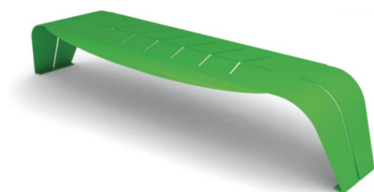

# PANCHINA: FOGLIA

| **Categorie:** [PANCHINE](#), [URBAN SMART LIVING](#)

## PRODUCT DESCRIPTION

Designer: [GIBILLERO Design](#)

**FOGLIA** è una seduta realizzata secondo forme naturali ed organiche; è composta da un'unica lamiera in acciaio, calandrata, zincata e verniciata, opportunamente sagomata in modo da avere una ampia area di seduta e due gambe che si rastremano verso le estremità diventando elementi di appoggio a terra.

Sulla superficie di seduta e lungo le gambe di appoggio a terra sono presenti tagli realizzati al laser che richiamano le nervature delle foglie.

Essenziale e minimale nella sua forma, la seduta FOGLIA è disponibile in numerose colorazioni.

### Dimensioni massime:

dimensioni: 2400 x 600 x h 420 mm  
altezza seduta: 420 mm

Materiali: [acciaio](#)

**Download**