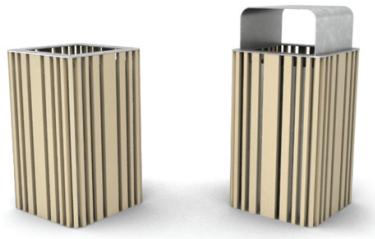

CESTINO: MOKINO ECO

| **Categorie:** [CESTINI](#), [URBAN SMART LIVING](#)

PRODUCT DESCRIPTION

Designer: [GIBILLERO Design](#)

Nato nel segno del rispetto per l'ambiente, del riciclo e della minimizzazione dei processi produttivi, il cestino MOKINO è composta da una struttura in acciaio zincato per resistere agli agenti atmosferici ma senza ulteriori processi di verniciatura e profili verticali quadrangolari in PVC espanso e farina di legno, un materiale riciclato, riciclabile al 100%, autoestinguente e resistente alla corrosione causata dagli agenti esterni, certificato "Plastica Seconda Vita".

Il cestino è disponibile anche nella variante con elemento di copertura.

dimensioni MOKINO: 480 x 480 x h 800 mm
capienza: 90 lt

dimensioni MOKINO COPERTO: 480 x 480 x h 1005 mm
capienza: 90 lt

Materiali: [PVC - acciaio](#)