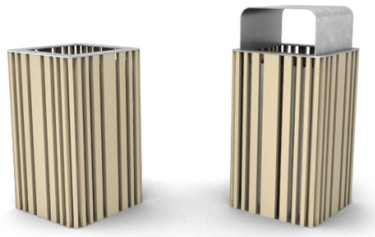

# CESTINO: MOKINO ECO

| **Categorie:** [CESTINI](#), [URBAN SMART LIVING](#)

## PRODUCT DESCRIPTION

Designer: [GIBILLERO Design](#)

Nato nel segno del rispetto per l'ambiente, del riciclo e della minimizzazione dei processi produttivi, il cestino MOKINO è composta da una struttura in acciaio zincato per resistere agli agenti atmosferici ma senza ulteriori processi di verniciatura e profili verticali quadrangolari in PVC espanso e farina di legno, un materiale riciclato, riciclabile al 100%, autoestinguente e resistente alla corrosione causata dagli agenti esterni, certificato "Plastica Seconda Vita".

Il cestino è disponibile anche nella variante con elemento di copertura.

**dimensioni MOKINO:** 480 x 480 x h 800 mm  
capienza: 90 lt

**dimensioni MOKINO COPERTO:** 480 x 480 x h 1005 mm  
capienza: 90 lt