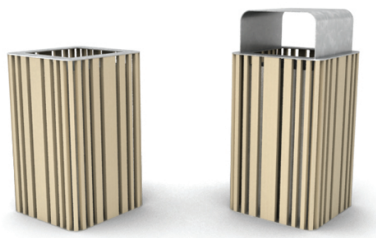

CESTINO: MOKINO ECO

| **Categorie:** [CESTINI](#), [URBAN SMART LIVING](#)

PRODUCT DESCRIPTION

Designer: [GIBILLERO Design](#)

Nato nel segno del rispetto per l'ambiente, del riciclo e della minimizzazione dei processi produttivi, il cestino MOKINO è composta da una struttura in acciaio zincato per resistere agli agenti atmosferici ma senza ulteriori processi di verniciatura e profili verticali quadrangolari in PVC espanso e farina di legno, un materiale riciclato, riciclabile al 100%, autoestinguente e resistente alla corrosione causata dagli agenti esterni, certificato "Plastica Seconda Vita".

Il cestino è disponibile anche nella variante con elemento di copertura.

dimensioni MOKINO: 480 x 480 x h 800 mm
capienza: 90 lt

dimensioni MOKINO COPERTO: 480 x 480 x h 1005 mm
capienza: 90 lt

Materiali: [PVC - acciaio](#)