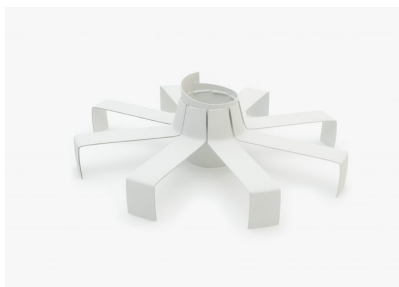

# BANCS: PETAL

| Catégories : [New Products](#), [BANCS / BANQUETTES](#)

## PRODUCT DESCRIPTION

Designer: **Veronica Martinez**

Dimensions

Longueur Assise : **1550 mm**

Largeur assise: **390 mm.**

Hauteur Assise: **450**

Hauteur Dossier **840 mm**

DISPONIBLE A PARTIRE DE SEPTEMBRE20