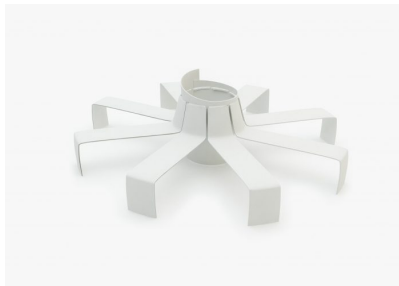

# BANCS: PETAL

| Catégories : [New Products](#), [BANCS / BANQUETTES](#)

## PRODUCT DESCRIPTION

Designer: **Veronica Martinez**

Dimensions

Longueur Assise : **1550 mm**

Largeur assise: **390 mm.**

Hauteur Assise: **450**

Hauteur Dossier **840 mm**

DISPONIBLE A PARTIRE DE SÉPTEMBRE20