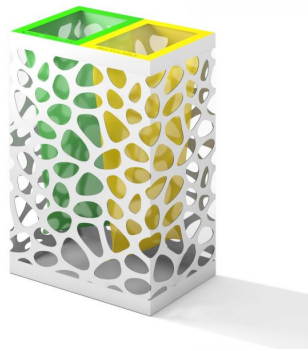

CORBEILLE DE TRI SÉLECTIF: PEBBLES

| Catégories : [CORBEILLES](#), [CORBEILLES TRI SÉLECTIF](#), [ECO DESIGN](#)

PRODUCT DESCRIPTION

Corbeille tri-sélectif avec couvercle sur base rectangulaire constituée de tôles acier traitées par découpe laser représentant une géométrie de Cailloux, pliées et soudées. Ouverture et accès aux sacs, par le dessus.

Dimensions:

PEBBLES MAXI:

Hauteur: **90 cm**

Largeur: **60 cm**

Profondeur: **40 cm**

Capacité: **60x2 lt**

Poids: **25 kg**

PEBBLES MINI:

Hauteur: **90 cm**

Largeur: **45 cm**

Profondeur: **40 cm**

Capacité: **30x2 lt**

Vidage: Ouverture du couvercle supérieur

Matériaux: [acier](#)

GALLERY IMAGES