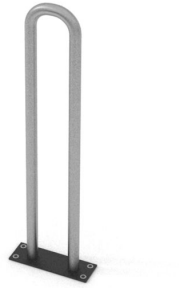

PORTE-VÉLO: HOOK

| Catégories : [RANGE VÉLOS](#), [URBAN DESIGN](#)

PRODUCT DESCRIPTION

Appui vélo constitué d'un tube circulaire Acier, cintré en U et fixé sur une platine.

DIMENSIONS:

Hauteur: **1000 mm**
Largeur: **200 mm**
Diamètre tube: **40 mm**

FIXATION:

Platine: **300x120 mm**
Profondeur dans-sol: **250 mm**

Poids: **6 kg**

Matériaux: [acier](#)

GALLERY IMAGES