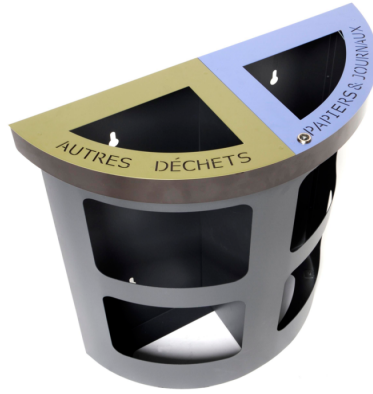

CORBEILLE VIGIPIRATE: METRÒ

| Catégories : [CORBEILLES VIGIPIRATE](#), [ECO DESIGN](#)

PRODUCT DESCRIPTION

Cette corbeille murale, utilisée pour le recyclage, est composée de deux compartiments. Sa forme en demi-cercle permet à ce produit d'être facilement adaptable à n'importe quel endroit. Il est idéal pour les gares et les stations de métro où les salles d'attente peu spacieuses. Le couvercle est doté d'une serrure à clé triangulaire universelle. Les couleurs et les inscriptions sont personnalisables.

Dimensions:

Largeur: **66,5 cm**
Hauteur: **67 cm**
Profondeur: **28 cm**
Capacité: **2 x 50 lt**

Vidage: Ouverture du couvercle supérieur

Matériaux: [acier](#)

GALLERY IMAGES