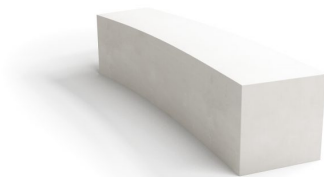

BANQUETTE: S CURVO 1

| Catégories : [BANCS / BANQUETTES](#), [URBAN DESIGN](#)

PRODUCT DESCRIPTION

Designer: [Veronica Martinez](#)

Matériau composite renforcé de fibres constitué d'une résine de polyester et de poudre de marbre particulièrement résistant à l'usure et aux agents atmosphériques. Hypergranite est enfin disponible en différentes couleurs.

Dimensions:

Hauteur assise: **410 mm**
Longueur: **1697 mm**
Profondeur: **640 mm**
Rayon extérieur: **5940 mm**

Matériau: [Hypergranite](#)
Disponible aussi dans la version **UHPC**.

GALLERY IMAGES