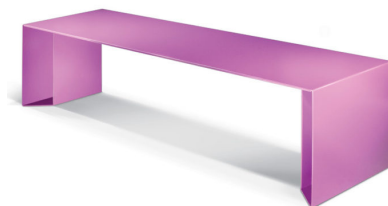

BANQUETTE: PUNKA

| Catégories : [BANCS / BANQUETTES](#), [URBAN DESIGN](#)

PRODUCT DESCRIPTION

Designer: [Dull Eyes](#)

Banquette constituée de tôles Acier traitées par découpe laser, pliée de façon à former l'assise et les piétements en U bisautés.

Dimensions:

Hauteur assise: **450 mm**
Longueur: **1200/1800 mm**
Profondeur: **500 mm**
Profondeur pied: **130 mm**
Poids: **60 kg**

Matériau: [acier](#)

GALLERY IMAGES