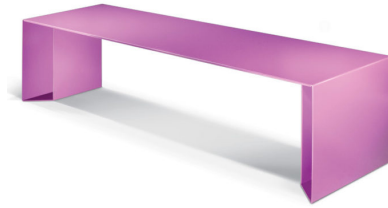

BANQUETTE: PUNKA

| Catégories : [BANCS / BANQUETTES](#), [URBAN DESIGN](#)

PRODUCT DESCRIPTION

Designer: [Dull Eyes](#)

Banquette constituée de tôles Acier traitées par découpe laser, pliée de façon à former l'assise et les piétements en U bisautés.

Dimensions:

Hauteur assise: **450 mm**
Longueur: **1200/1800 mm**
Profondeur: **500 mm**
Profondeur pied: **130 mm**
Poids: **60 kg**

Matériau: [acier](#)

GALLERY IMAGES