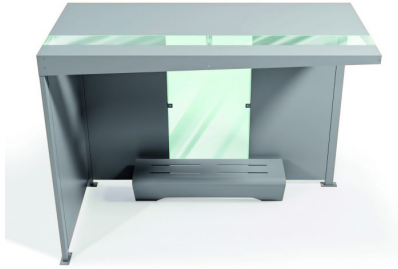

# ABRI BUS: WIND

| Catégories : [ABRIS VOYAGEURS / TOTEM](#), [URBAN SMART LIVING](#)

### Dimensions:

Hauteur: **2400 mm**  
Largeur: **3150 mm**  
Profondeur: **1502 mm**

Matériel: [acier](#)